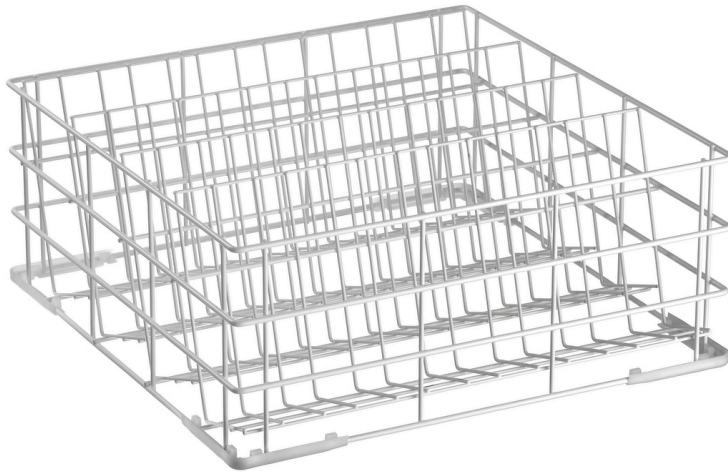

Gläserkorb 500x500x205

► Sicheres Spülen von Tassen und Gläsern

► Einfaches Bestücken durch 4 großzügige Fächer

► Geeignet für Tassen und Gläser mit einem max. Durchmesser von 100 mm

Beschreibung

Mit dem Gläserkorb finden Tassen und Gläser mit einem Durchmesser von bis zu 100 mm einen sicheren Platz in der Spülmaschine für effiziente Reinigung im Tagesgeschäft.

Features

- Innenhöhe: 200 mm
- Stapelbar: Nein
- Korbgröße: 500 x 500 mm
- Anzahl Fächer: 4
- Farbe: Weiß
- Ausführung: Geneigt
- Geeignet für: Gläser
Tassen
- Material: Stahl
Beschichtet
- Wichtiger Hinweis: -
- Maße: B 500 x T 500 x H 205 mm
- Gewicht: 3 kg

Gläserkorb 500x500x205 Ergänzungsprodukte

Abdeckhaube TGS100-8

- Farbe: Transparent
- Ausgelegt für: Geschirrkorbwagen TGS100
8 Spülkörbe (Höhe 100 mm)
- Maße Abdeckhaube in Anwendung: B 535 x T 555 x H 815 mm
- Ausführung: Mit 2 Reißverschlüssen
- Materialstärke: 0.12 mm

Art.-Nr. 300156
GTIN 4015613759203

Abdeckhaube TGS100-15

- Farbe: Transparent
- Ausgelegt für: Geschirrkorbwagen TGS100
15 Spülkörbe (Höhe 100 mm)
- Maße Abdeckhaube in Anwendung: B 535 x T 555 x H 1.410 mm
- Ausführung: Mit 2 Reißverschlüssen
- Materialstärke: 0.12 mm