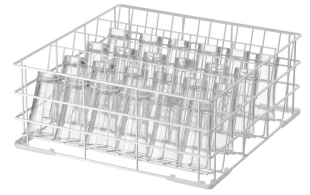

Gläserkorb 500x500x205

► Sicheres Spülen von Tassen und Gläsern

► Einfaches Bestücken durch 4 großzügige Fächer

► Geeignet für Tassen und Gläser mit einem max. Durchmesser von 100 mm

Beschreibung

Mit dem Gläserkorb finden Tassen und Gläser mit einem Durchmesser von bis zu 100 mm einen sicheren Platz in der Spülmaschine für effiziente Reinigung im Tagesgeschäft.

Features

- Innenhöhe: 200 mm
- Stapelbar: Nein
- Korbgröße: 500 x 500 mm
- Anzahl Fächer: 4
- Farbe: Weiß
- Ausführung: Geneigt
- Geeignet für: Gläser
Tassen
- Material: Stahl
Beschichtet
- Wichtiger Hinweis: -
- Maße: B 500 x T 500 x H 205 mm
- Gewicht: 3 kg

Gläserkorb 500x500x205 Ergänzungsprodukte

Abdeckhaube TGS100-8

- Farbe: Transparent
- Ausgelegt für: Geschirrkorbwagen TGS100
8 Spülkörbe (Höhe 100 mm)
- Maße Abdeckhaube in Anwendung: B 535 x T 555 x H 815 mm
- Ausführung: Mit 2 Reißverschlüssen
- Materialstärke: 0.12 mm

Art.-Nr. 300156
GTIN 4015613759203

Abdeckhaube TGS100-15

- Farbe: Transparent
- Ausgelegt für: Geschirrkorbwagen TGS100
15 Spülkörbe (Höhe 100 mm)
- Maße Abdeckhaube in Anwendung: B 535 x T 555 x H 1.410 mm
- Ausführung: Mit 2 Reißverschlüssen
- Materialstärke: 0.12 mm