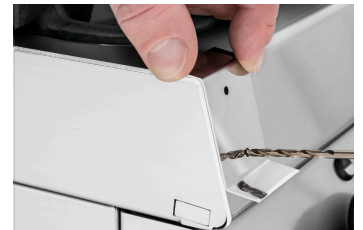

Küchen-Reling 900-800

- ▶ Ausgelegt für:
 - ✓ Geräte der Serie 900, Geräte-Breite: 800 mm

- ▶ Tragfähigkeit max: 15 kg

- ▶ Tiefe Abstellfläche: 60 mm

- ▶ Inklusive:
 - ✓ 1 Bohrschablone
 - ✓ Befestigungsmaterial

Beschreibung

Die Geräte der Serie 900 mit einer Küchen-Reling zu versehen bietet nicht nur eine stilvolle Ergänzung, sondern optimiert auch die Sicherheit und Funktionalität. Durch den erweiterten Abstand zum Gerät verringert sich effektiv die Verbrennungsgefahr an den Hochtemperaturzonen. Darüber hinaus ermöglicht die robuste Konstruktion eine komfortable Zwischenlagerung von Töpfen, Pfannen und Tellern.

Features

- Ausgelegt für: Serie 900, Geräte-Breite: 800 mm
- Tragfähigkeit max.: 15 kg
- Tiefe Abstellfläche: 60 mm
- Inklusive: 1 Bohrschablone
Befestigungsmaterial
Bausatz
- Wichtiger Hinweis: Edelstahl
- Material: B 790 x T 95 x H 40 mm
- Maße: 1,4 kg
- Gewicht: